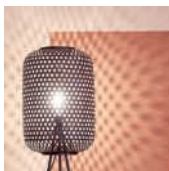

AUCH IN
NATUR

**TISCH-/BODEN-
LEUCHTE**,
H/Ø ca. 62,5/40 cm.
FH Lighting 840241
576269 200 000 101

119.-

AUCH IN
SCHWARZ

Licht und Schatten

Diese Leuchten schaffen
großartige Akzente
in Ihren Wohnräumen
und bereichern Sie mit
traumhaftem Lichtprofil.
Ihre Lichtverteilung
ist in alle Richtungen
ausgerichtet.