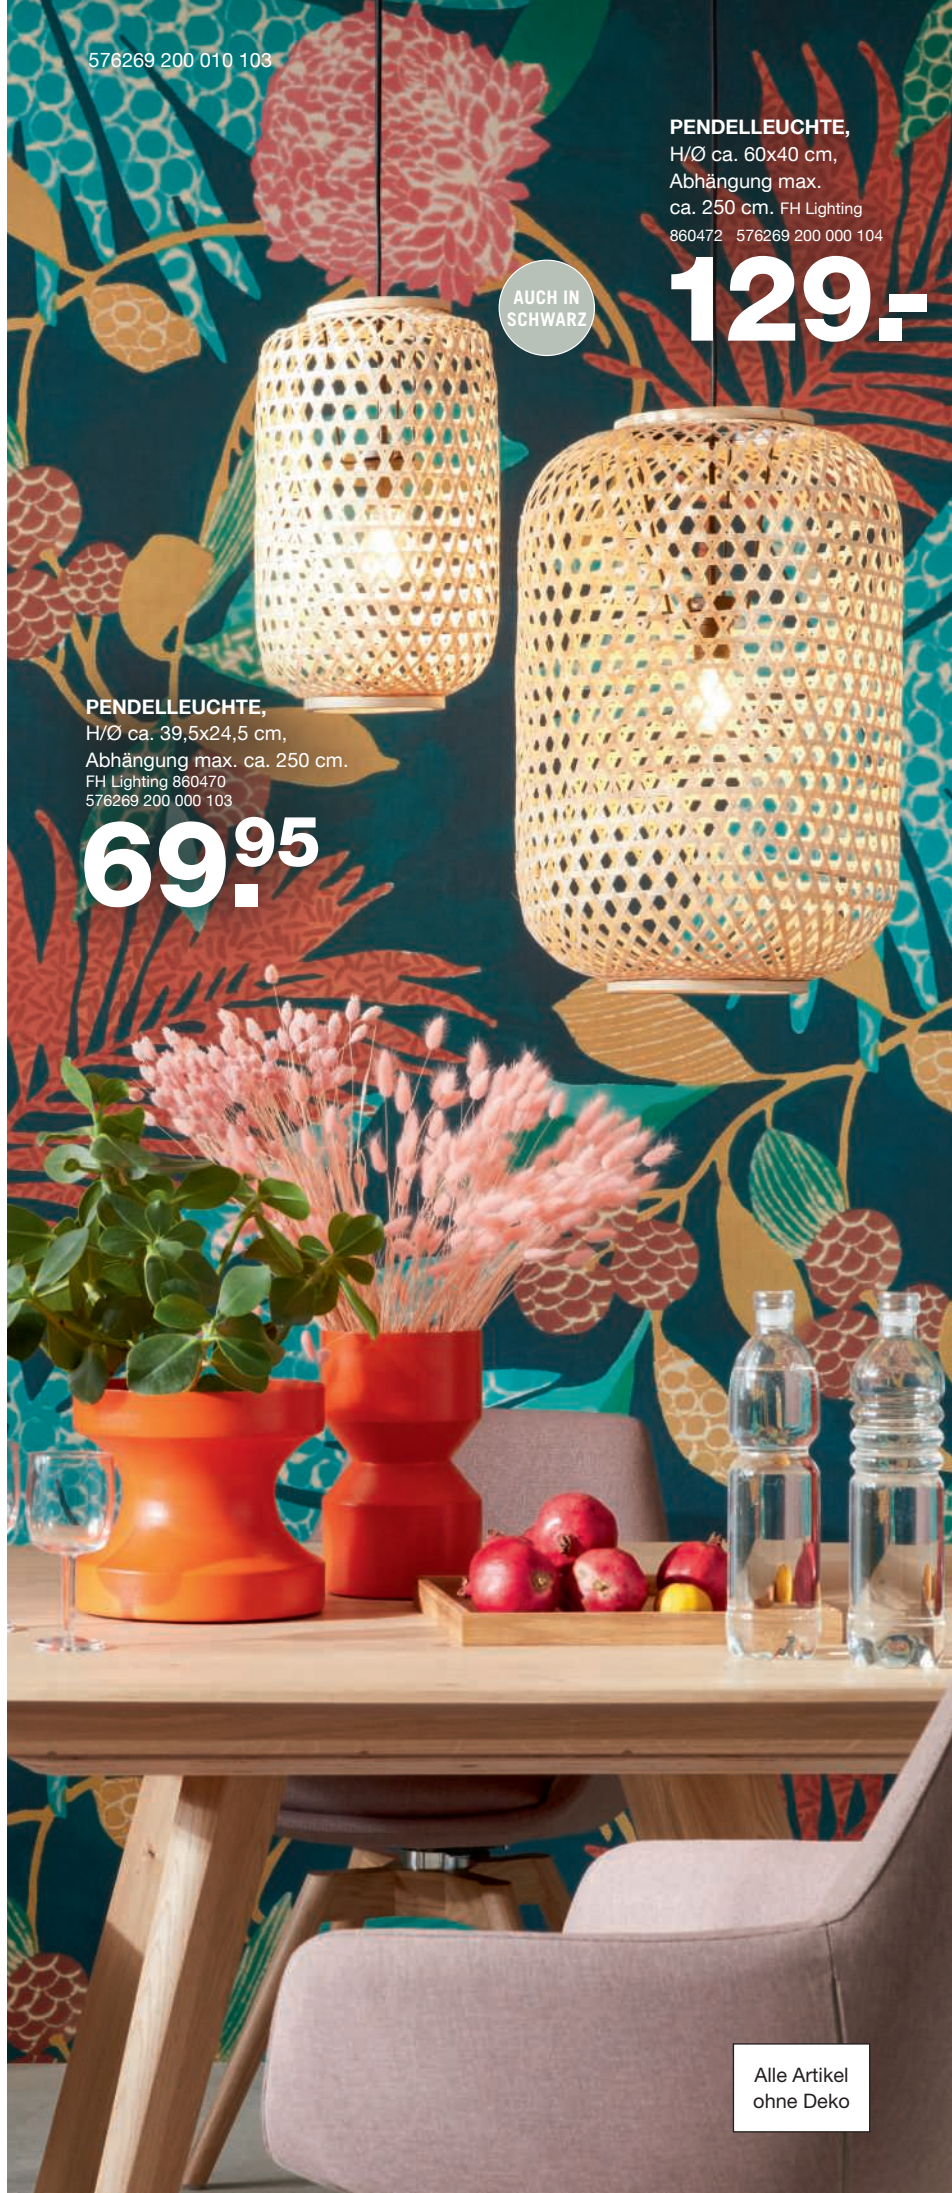

Alle Artikel
ohne Deko