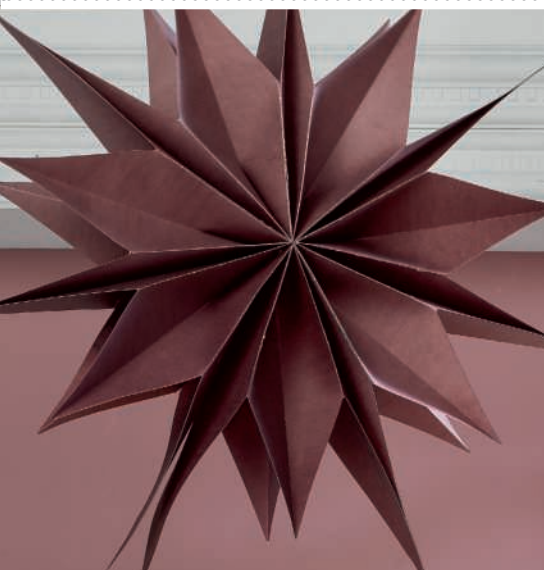

ACCESSOIRES
LIFESTYLE
TRENDS
WOHNIDEEN

akzente

DEKO-STERN,
recyceltes Papier,
versch. Größen, Farben
und Ausführungen,
z.B. ca. Ø30cm.
Boltze Kassia

4.95
■ AB

BAUMKUGELN,
Glas, versch. Farben
und Größen. Inges
Christmas Soft Simplicity
z.B. **28-TLG. SET,**
ca. Ø3cm

3.50
■ AB

LATERNE, Mangoholz/Edelstahl/
Glas, versch. Größen, z.B.
ca. B13xH22xT13cm. Cepewa Moo

19.95
■ AB

DEKO-STERN,
Porzellan, versch.
Größen, z.B.
ca. B10xH10x
T3,5cm. Gasper Bruno

1.95
■ AB

DEKO-WEIHNACHTSMANN,
Polyresin, versch. Größen
und Ausführungen,
z.B. ca. Ø2,5xH8,5cm.
Gasper Papies

1.95
■ AB

**3-TLG. DEKO-
AUFSTELLER-SET** **3.95**
■ 3-TLG. SET
MDF/Holzoptik,
z.B. ca. H15-23cm.
Boltze Towny

Alle Artikel
nur solange der
Vorrat reicht

KUNSTFELL,
versch. Farben
und Größen,
z.B. ca. 38x55cm.
Kaemingk 612140

8.95
■ AB

LED-WACHSKERZE,
batteriebetrieben, versch. Größen,
ohne Batterien. Kaemingk

z.B. Ø7, H9cm,
Modell 97 480015

3.50
■ AB

z.B. Ø15, H15cm.
Modell 98 480018

11.95

inkl.
TIMER

bei **Berning**

Blickpunkt

... alles Gute für Zuhause