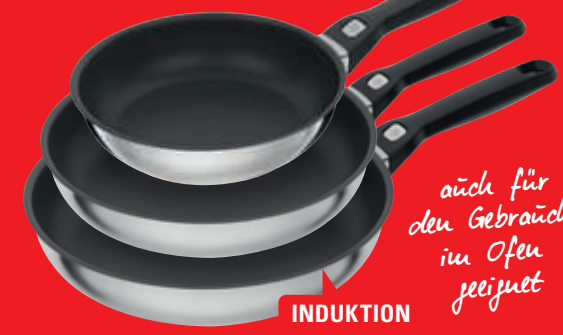

*UVP des Herstellers **69,95** **49,95**

5-TLG. TOPFSET, sehr gute Wärmespeicherung und Wärmever-
teilung, backofengeeignet, Füllskala, Edelstahl 18/10, für alle Herdarten
geeignet, best. aus: Bratentopf ca. Ø20cm, Kochtopf ca. Ø16, 20
und 24cm, Stielkasserolle ca. Ø16cm (ohne Deckel). Twin Classic
565069 262 000 114

*UVP des Herstellers **279,-**

149,-
5-TLG. SET

INDUKTION

PFANNENSERIE, 18/10 Edelstahl,
mit PTFE Innenbeschichtung, für alle
Herdarten geeignet, versch. Größen
und Ausführungen. Pesaro

565069 328 000 103